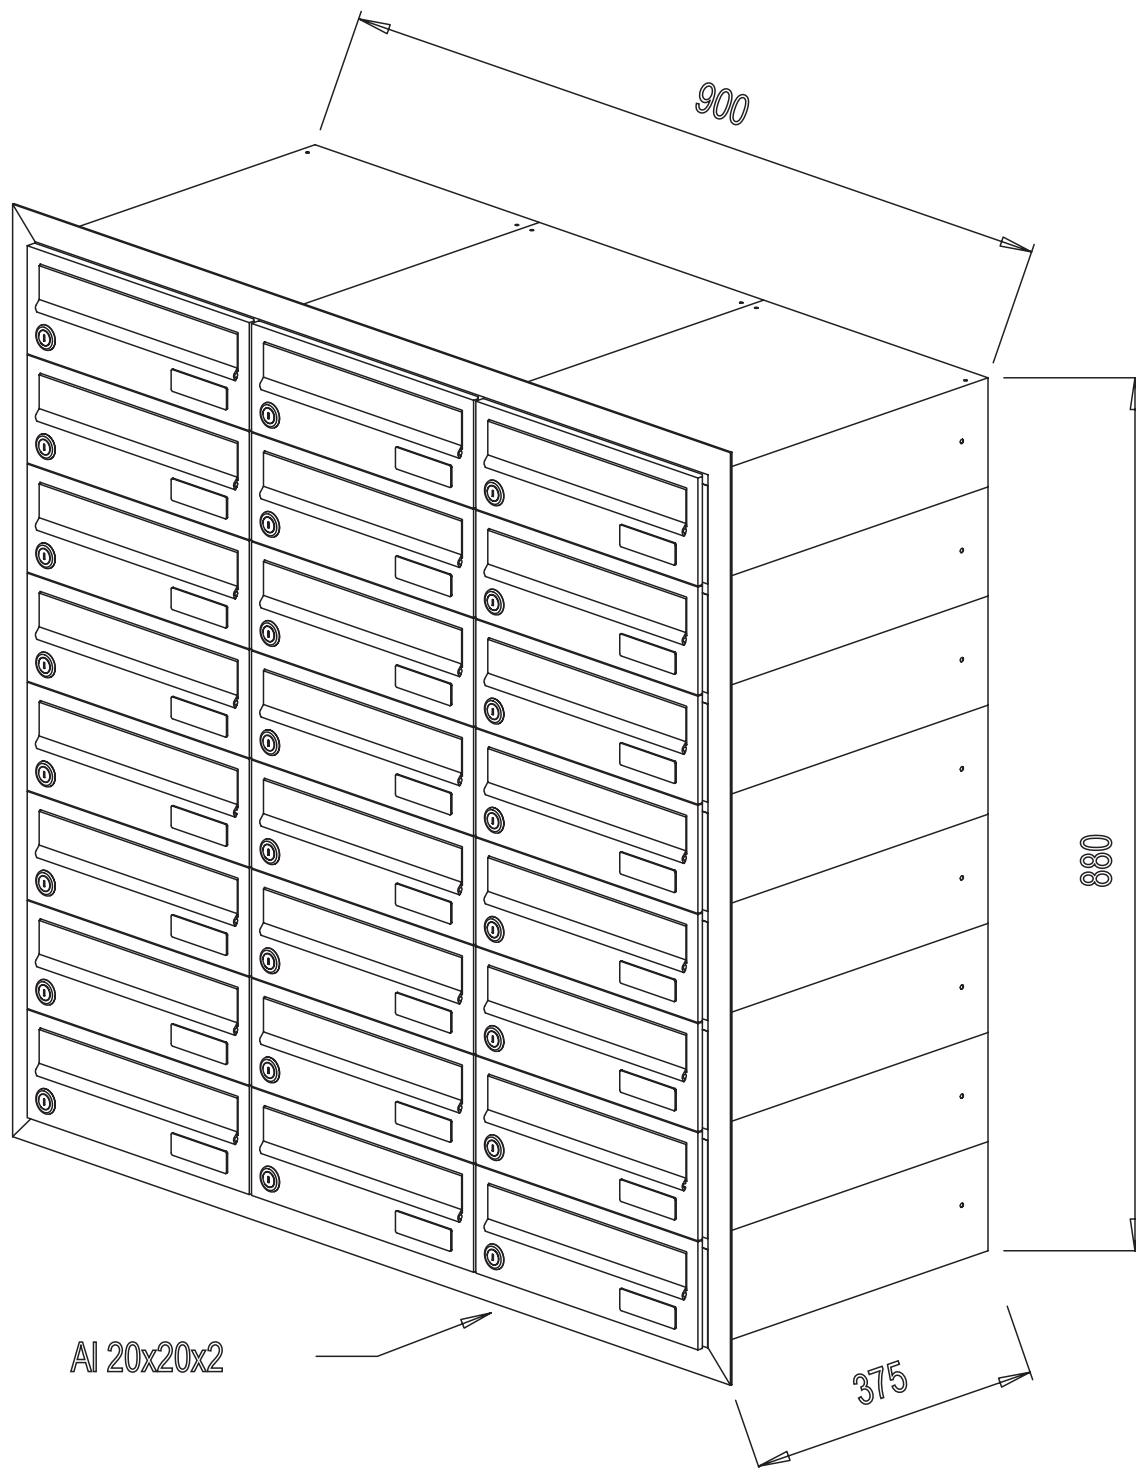

SESTAVA PRO ZAZDĚNÍ DLS B-01

**Sestava je určena k zazdění do neprůchozí stěny (vhod i výběr z jedné strany),
skládá se ze 24 ks DLS B-01, uspořádaných do 3 sloupců a 8 řad (3x8)
a je lemována Al - úhelníkem 20/20/2.**