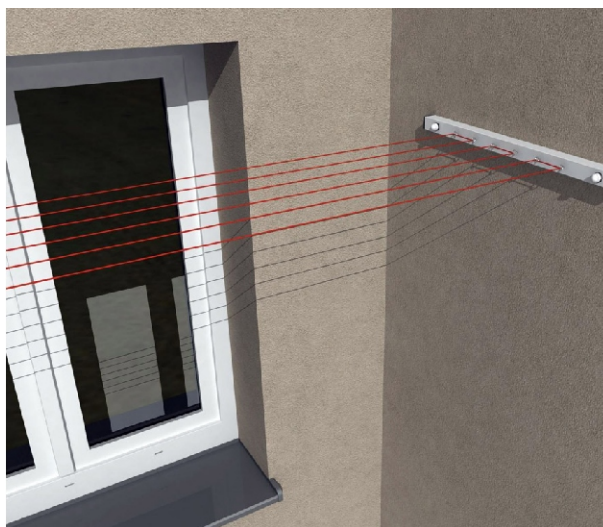

#### Sítě na zakrytí balkonů

Šíře:	16 m	612 0 281
Okno:	45 x 45 mm	žlutá V 0422
Cena:	15,- Kč/m <sup>2</sup>	Polyethylenový vlasec
Šíře:	17,6 m	612 0 279
Okno:	21 x 21 mm	zelená V 0522
Cena:	30,- Kč/m <sup>2</sup>	Polyethylenový vlasec

#### Vlastnosti sítě :

- vyrobeno z polyethylenového vlasce
- nenasákává, odolává vůči hnilobě
- stabilní vůči UV záření
- nízká hmotnost je zárukou snadné manipulace
- materiál je stabilní v extrémních podmínkách

#### Vlastnosti prádelní šňůry :

- vyrobeno ze 100 % polyamidu
- vysokopevnostní šňůra 180 kg
- hladký oplet šňůry vylučuje poškození textilních vláken sušeného prádla
- v porovnání s ostatními výrobky má mnohem vyšší trvanlivost
- snadné ošetření