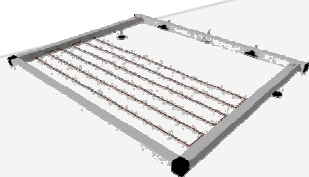

Euro sušák CLASSIC
1650,-kč*