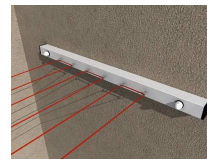

Strana 3

Euro sušáky a držáky
pro plastová okna
Plastic production

Okna a dveře všech typů
Vrata a brány Hermann
Elektronické dveře Kaba

Solární systémy Eurosolargroup
Tepelná čerpadla GWE Pumpenboese
Pasivní a nízkoenergetické domy

Revitalizace budov a domů
Dotace, příspěvky, programy
Zelená úsporám a Program Panel
Dotační fondy Evropské Unie