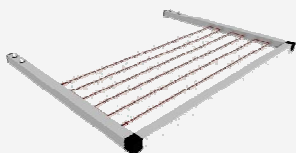

## Nabídka - Eurodržák

\* Cena za metr běžný

**Sušák CLASSIC**  
na zábradlí....**999,-kč\***

**Sušák Deluxe**  
na zábradlí....**1380,-kč\***

**Balkonový sušák**  
bez háčků.....**799,-kč**

**Sušák Hrazda/stěna**  
Cena (včetně 20m šňůry,  
výška 80cm, za každých  
dalších 10cm - 250 Kč):  
**1999 Kč** bez DPH