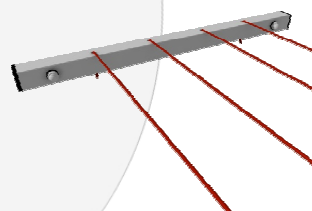

## Nabídka - Eurodržák

\* Cena za metr běžný

**Sušák CLASSIC**  
na zábradlí....**999,-kč\***

**Sušák Deluxe**  
na zábradlí....**1380,-kč\***

**Balkonový sušák**  
bez háčků.....**799,-kč**

**Sušák Hrazda/stěna**  
Cena (včetně 20m šňůry,  
výška 80cm, za každých  
dalších 10cm - 250 Kč):  
**1999 Kč** bez DPH