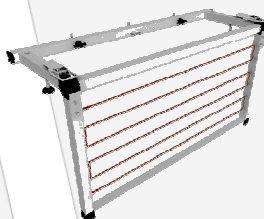

Euro sušák PROFI
2244,-kč*