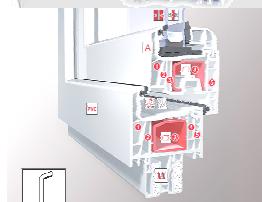

TROCAL INNOVA

- kompletně pětikomorový systém
- nejvyšší odolnost proti zatékání a infiltraci
- - vysoká odolnost proti povrchové kondenzaci
- - vysoká odolnost proti vloupání
- - znamenitá ochrana proti hluku
- - významný statický potenciál při zeštíhlení konstrukce a pohledové šířky