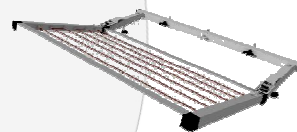

## Nabídka - Eurodržák

Euro sušák CLASSIC  
1650,-kč\*

Euro sušák PROFI  
2244,-kč\*

Euro sušák Deluxe  
2364,-kč\*

Euro sušák PREMIO  
2574,-kč\*

Sušák bez Eurodržáku  
Sleva až 50% z ceny

Eurodržák květinového  
truhlíku.....634,-kč\*