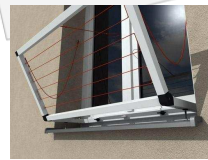

Strana 3

Euro sušáky a držáky
pro plastová okna
Plastic production

Okna a dveře všech typů
Vrata a brány Hermann
Elektronické dveře Kaba

Solární systémy Eurosolargroup
Tepelná čerpadla GWE Pumpenboese
Pasivní a nízkoenergetické domy

Revitalizace budov a domů
Dotace, příspěvky, programy
Zelená úsporám a Program Panel
Dotační fondy Evropské Unie