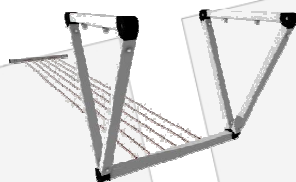

## Nabídka - Eurodržák

\* Cena za metr běžný

**Sušák CLASSIC**  
na zábradlí....**999,-kč\***

**Sušák Deluxe**  
na zábradlí....**1380,-kč\***

**Balkonový sušák**  
bez háčků.....**799,-kč**

**Sušák Hrazda/stěna**  
Cena (včetně 20m šňůry,  
výška 80cm, za každých  
dalších 10cm - 250 Kč):  
**1999 Kč** bez DPH